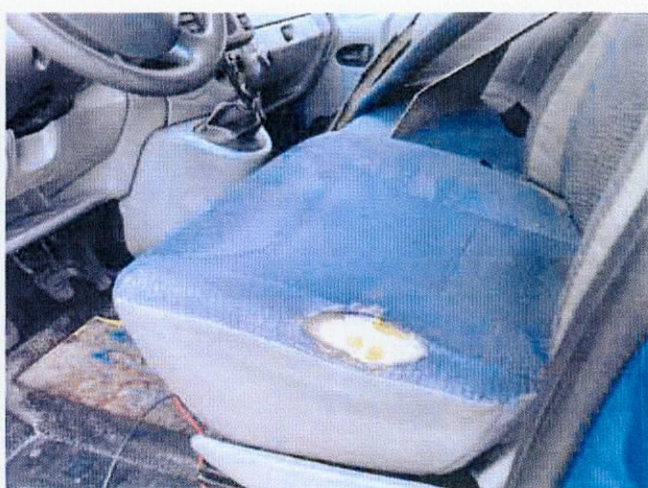

DOKUMENTACJA FOTOGRAFICZNA

z dnia: 2020/09/24

DANE IDENTYFIKACYJNE POJAZDU

Dane: [D] IX-2020

Marka: RENAULT

Model pojazdu: Trafic 1.9 dCi MR'01 E3 3.0t

Wersja: L2H1P2

Nr rejestracyjny: SK 84742

Rok prod.: 2003

Rodzaj pojazdu: Samochód ciężarowy do 3.5t*

Fot. 1

Fot. 2

Fot. 3

Fot. 4

Fot. 5

Fot. 6

Fot. 7

Fot. 8

Fot. 9

Fot. 10

Fot. 11

Fot. 12

Fot. 13

Fot. 14