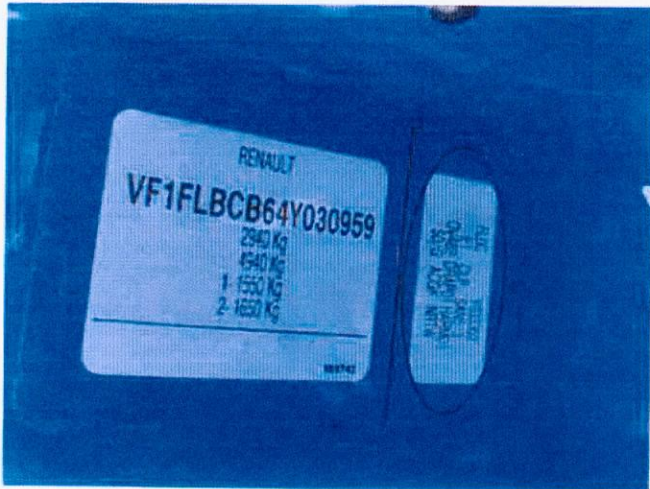

DOKUMENTACJA FOTOGRAFICZNA

z dnia: 2020/09/24

DANE IDENTYFIKACYJNE POJAZDU

Dane: [D] IX-2020

Marka: RENAULT

Model pojazdu: Trafic 1.9 dCi MR'01 E3 3.0t

Wersja: L2H1P2

Nr rejestracyjny: SK 84742

Fot. 7

Fot. 8

Fot. 9

Fot. 10

Fot. 11

Fot. 12

Fot. 13

Fot. 14

Fot. 15

Fot. 16

Fot. 17

Fot. 18

Fot. 19

Fot. 20

Fot. 21

Fot. 22