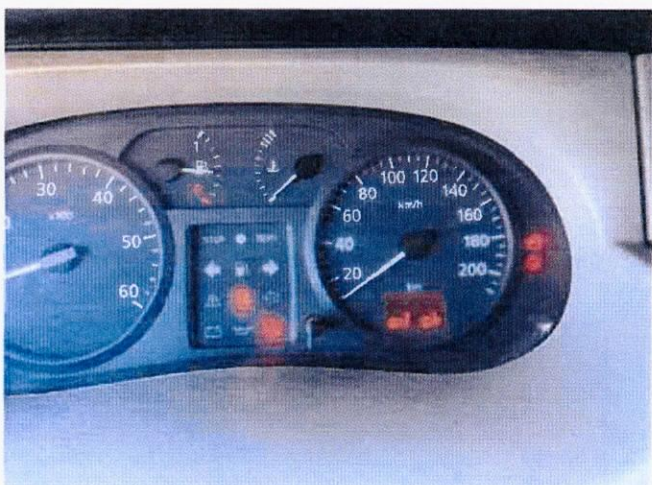

DOKUMENTACJA FOTOGRAFICZNA

z dnia: 2020/09/24

DANE IDENTYFIKACYJNE POJAZDU

Dane: [D] IX-2020

Marka: RENAULT

Model pojazdu: Trafic 1.9 dCi MR'01 E3 3.0t

Wersja: L2H1P2

Nr rejestracyjny: SK 84742

Fot. 7

Fot. 8

Fot. 9

Fot. 10

Fot. 11

Fot. 12

Fot. 13

Fot. 14

Fot. 15

Fot. 16

Fot. 17

Fot. 18

Fot. 19

Fot. 20

Fot. 21

Fot. 22

Fot. 23

Fot. 24

Fot. 25

Fot. 26

Fot. 27

Fot. 28

Fot. 29

Fot. 30