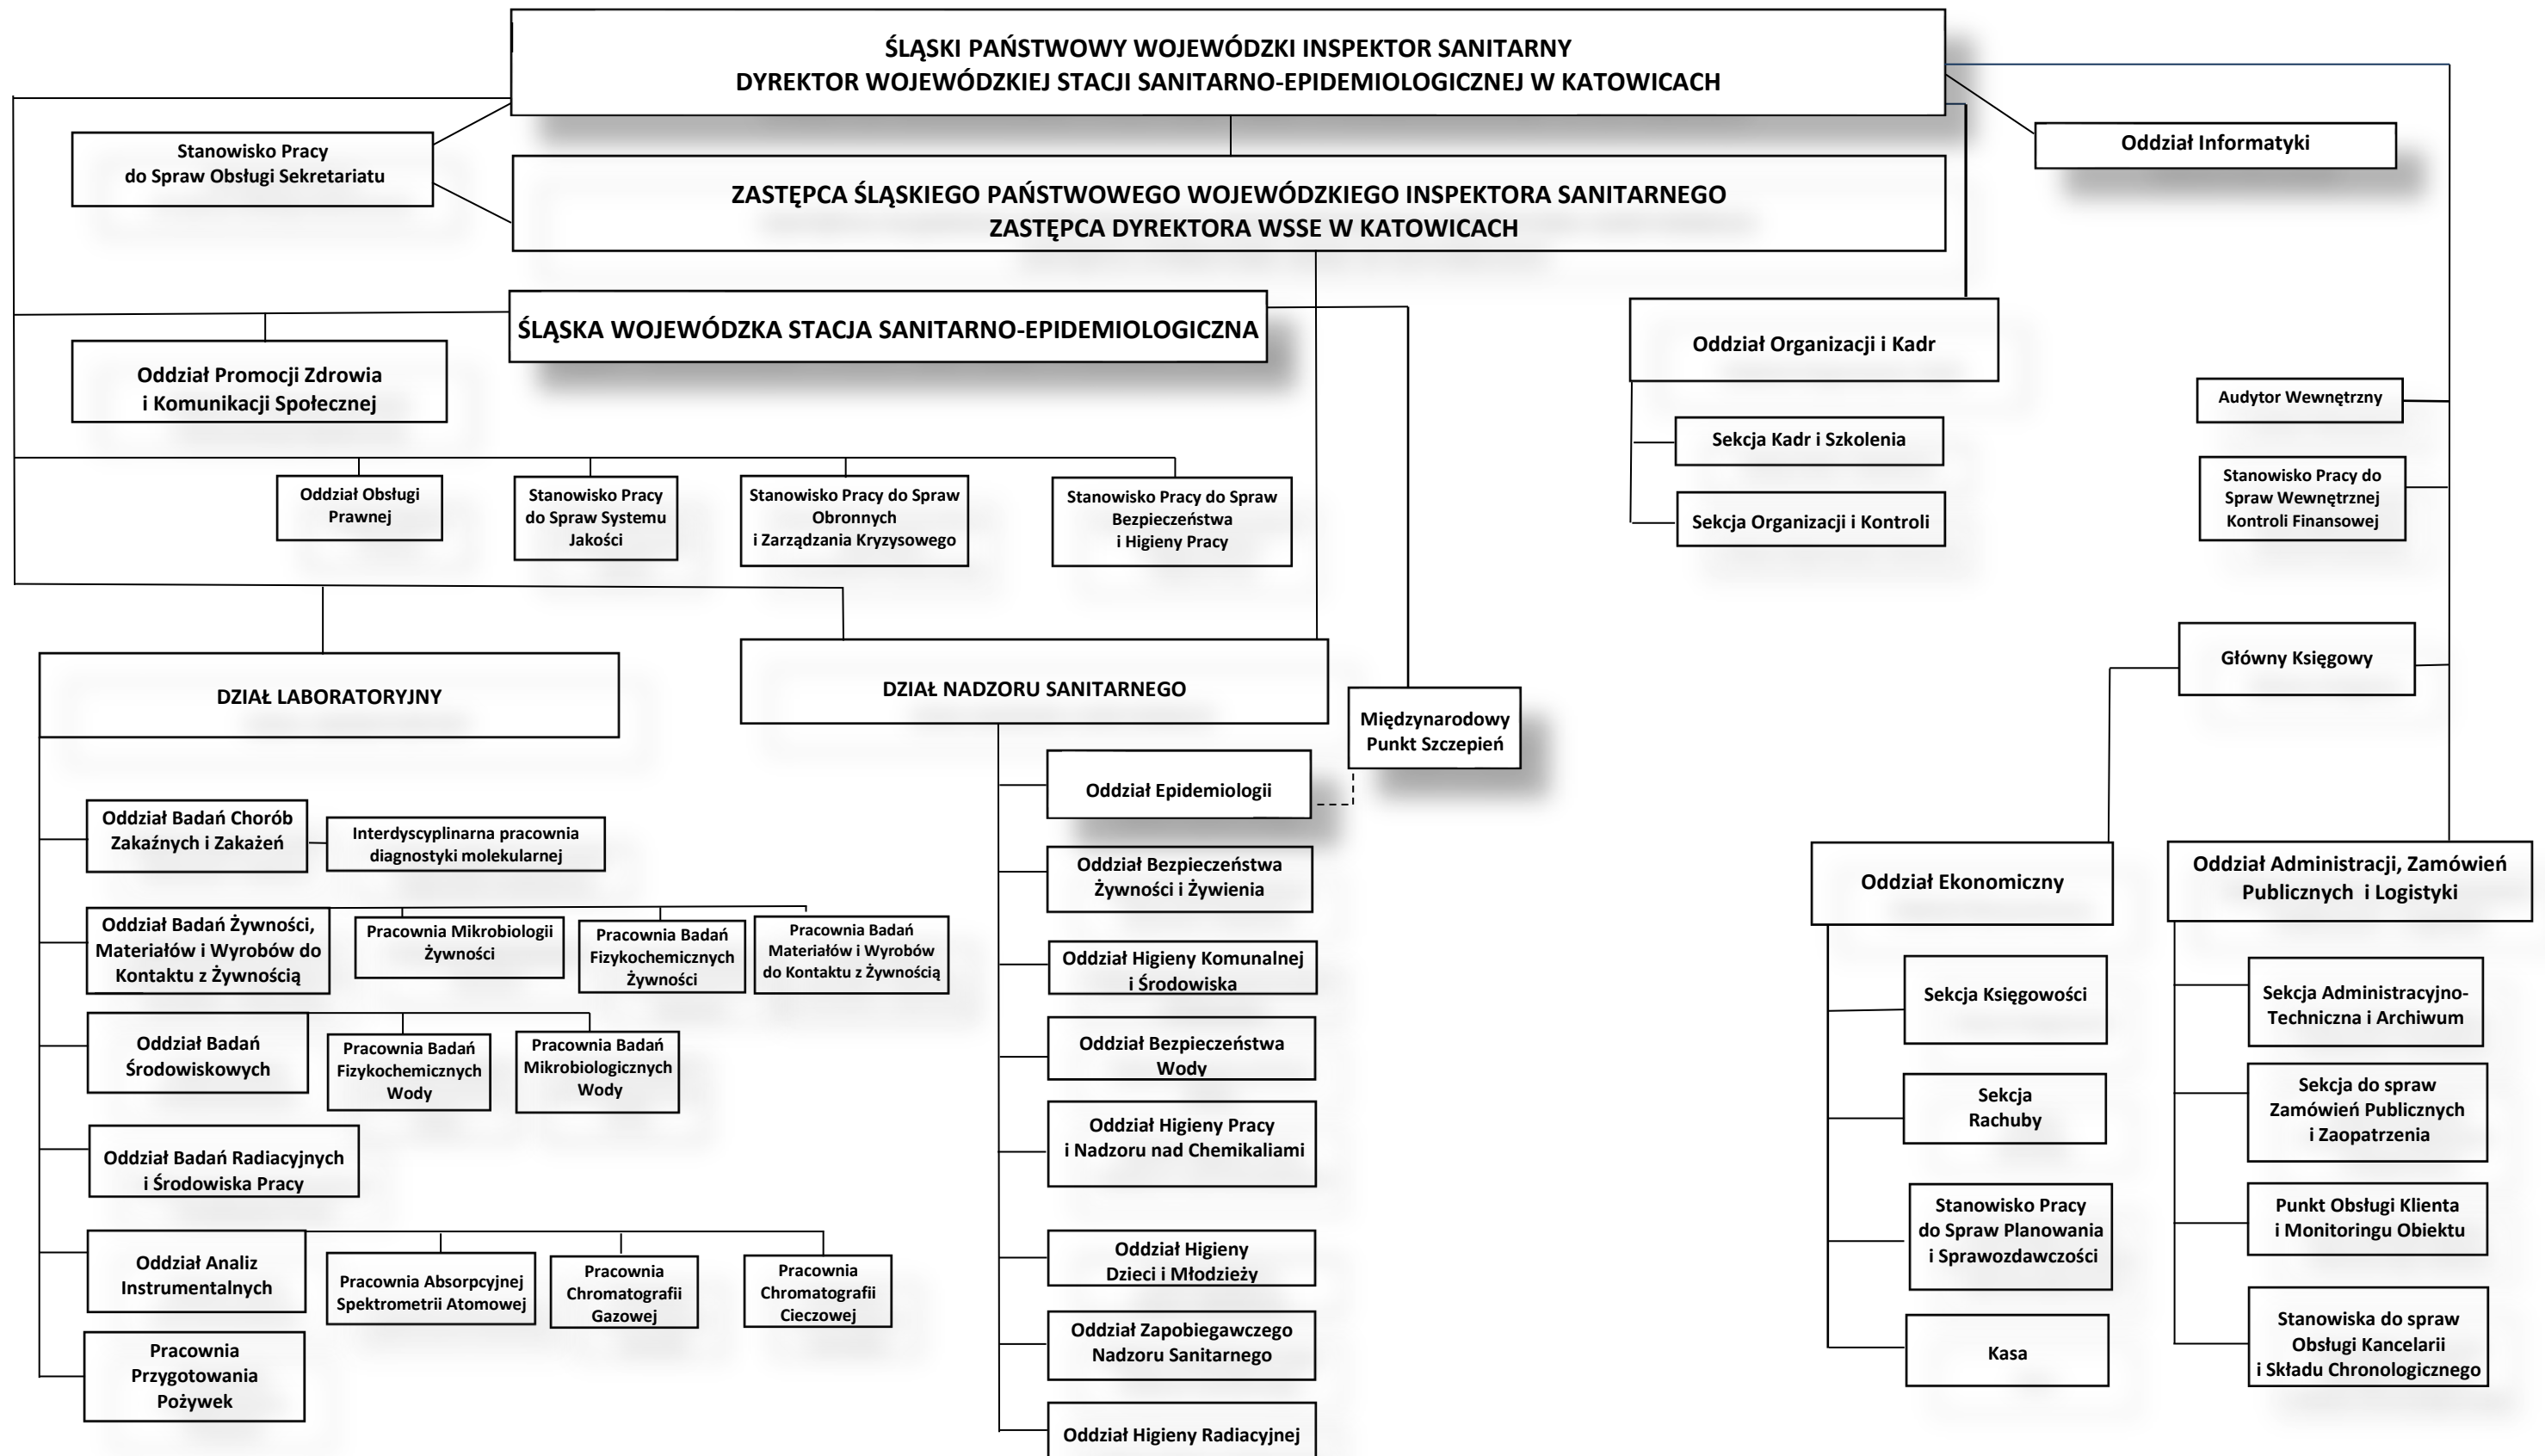

SCHEMAT STRUKTURY ORGANIZACYJNEJ WOJEWÓDZKIEJ STACJI SANITARNO-EPIDEMIOLOGICZNEJ W KATOWICACH

----- Współdziałanie